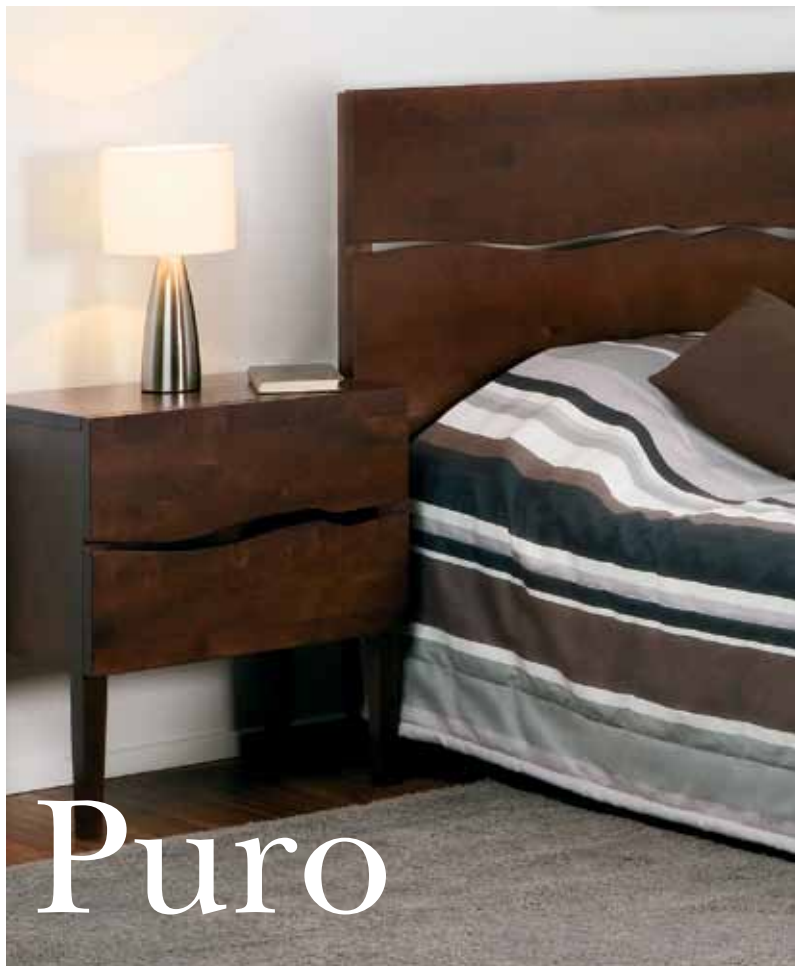

Luonnon herkkyyks heijastuu tämän kaunislinjaisen sängyn pinnasta. Koivua ja muotoilua parhaimmillaan.

DIVAANISÄNKY

L 90 cm, P 200 cm, K 109 cm **872 EUR**
L 160 cm, P 200 cm, K 109 cm **1136 EUR**
L 180 cm, P 200 cm, K 109 cm **1195 EUR**
L +11 cm, P + 9 cm, vapaa tila alla 25 cm

YÖPÖYTÄ 2 LAATIKKOA 583 EUR

L 55 cm, K 63,5 cm, S 36,5 cm

LIPASTO 4 LAATIKKOA 1030 EUR

L 110 cm, K 70 cm, S 45 cm

PENKKI

L 95 cm, K 43 cm, S 36 cm **340 EUR**
L 165 cm, K 43 cm, S 36 cm **420 EUR**
L 185 cm, K 43 cm, S 36 cm **447 EUR**

MÄNTYSÄLEPOHJAT

(Eivät sisälly sängyn hintaan)

80-90 cm **27 EUR**
120 cm **35 EUR**
160 cm **44 EUR**
180 cm **48 EUR**

Värit: vaalea koivu ja tumma pähkinä

Design: Tuula Falk