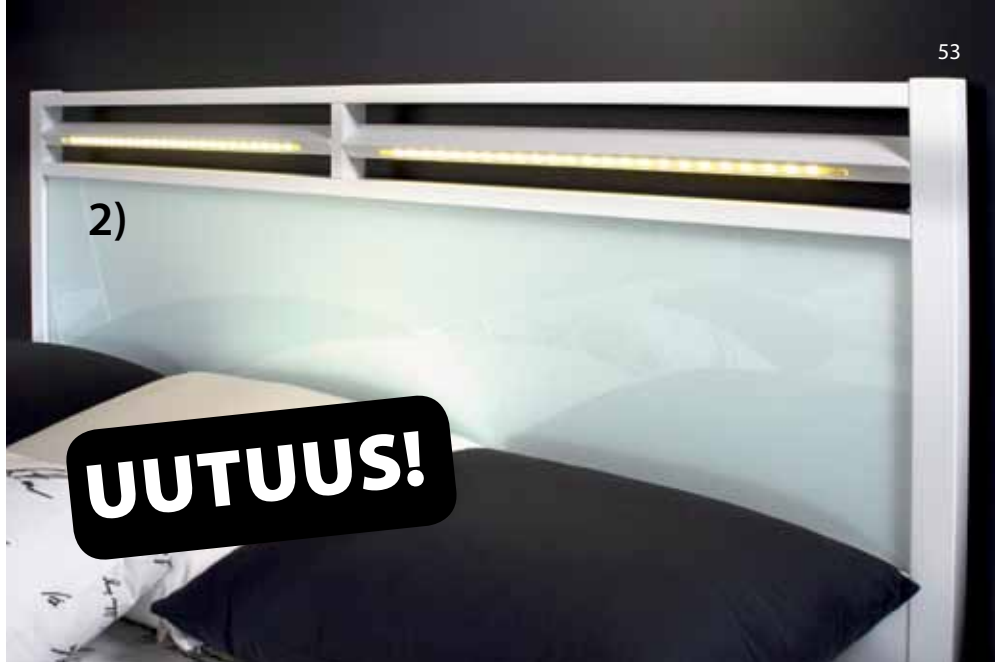

Tuula Falkin suunnittelema sängynpäätä
 puro-aiheisilla leikkauksilla.

Lue lisää Purosta s. 52

1) Aino

L 160 cm **630 EUR**
L 180 cm **699 EUR**

Aino-sängynpäädyssä on kolme kiinteää valokuvakehystä, joihin kuvien vaihto on helppoa. Sängynpäädyn runko on massiivikoivua ja väri vaihtoehtoina ovat valkoinen ja pähkinä.