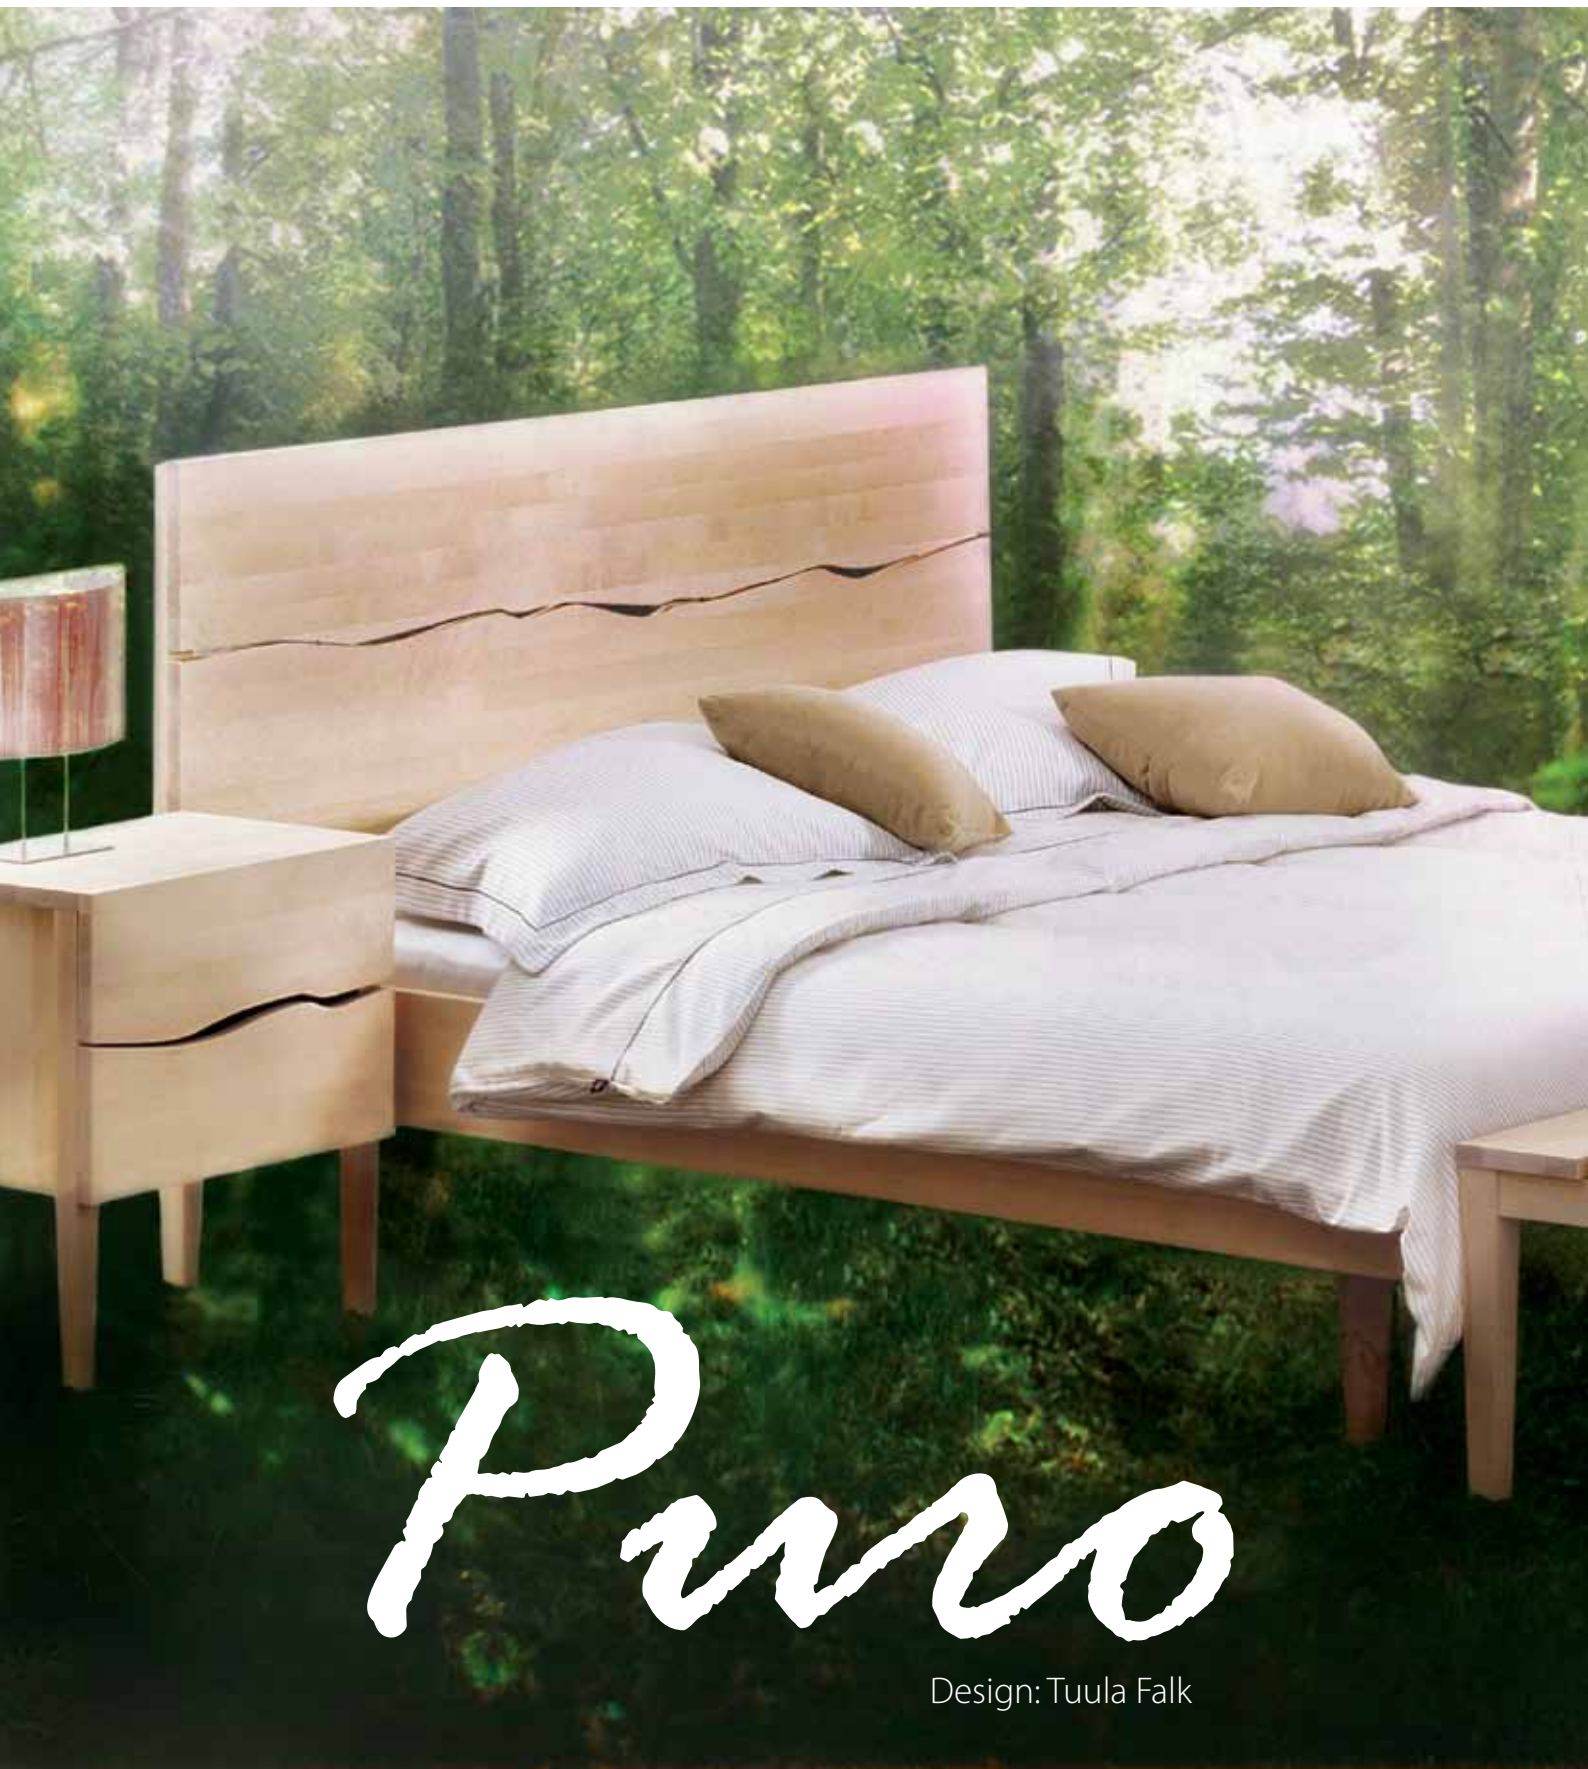

Puro

Design: Tuula Falk

Tuula Falkin suunnittelemassa Puro sängynpäädyssä inspiroivat puro-aiheiset leikkaukset. Luonnon herkkyyks heijastuu tämän kaunislinjaisen sängyn pinnasta. Koivua ja muotoilua parhaimmillaan, sopii myös eteiseen ja olohuoneeseen!